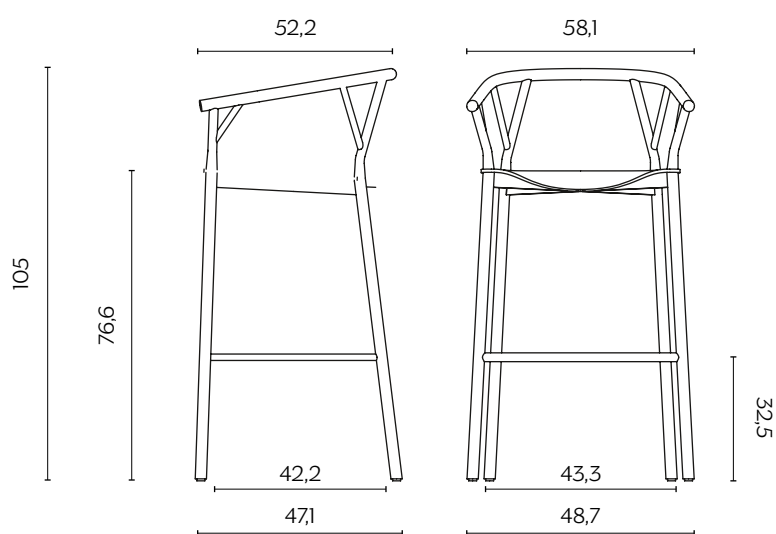

# VALERIE STOOL

by e-ggs

Sgabello realizzato completamente in legno curvato, disponibile in due diverse altezze.

La composizione si sviluppa nella contrapposizione tra la struttura essenziale e la seduta realizzata in legno curvato.

Stool made entirely in curved wood, available in two different heights. The composition develops the contrast between the essential structure and the seat, made of bent wood.

## DIMENSIONI | DIMENSIONS

lunghezza | width: 58 cm  
larghezza | depth: 52,3 cm  
altezza | height: 95 cm  
altezza del sedile | seat height: 66,6 cm

lunghezza | width: 58,1 cm  
larghezza | depth: 52,2 cm  
altezza | height: 105 cm  
altezza del sedile | seat height: 76,6 cm