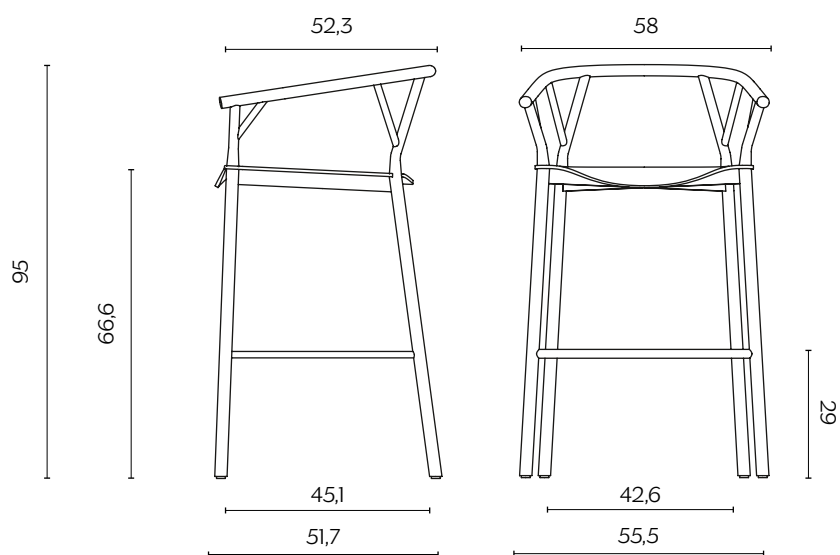

# VALERIE STOOL

by e-ggs

Sgabello realizzato completamente in legno curvato, disponibile in due diverse altezze.

La composizione si sviluppa nella contrapposizione tra la struttura essenziale e la seduta realizzata in legno curvato.

Stool made entirely in curved wood, available in two different heights. The composition develops the contrast between the essential structure and the seat, made of bent wood.

## DIMENSIONI | DIMENSIONS

lunghezza | width: 58 cm  
larghezza | depth: 52,3 cm  
altezza | height: 95 cm  
altezza del sedile | seat height: 66,6 cm

lunghezza | width: 58,1 cm  
larghezza | depth: 52,2 cm  
altezza | height: 105 cm  
altezza del sedile | seat height: 76,6 cm